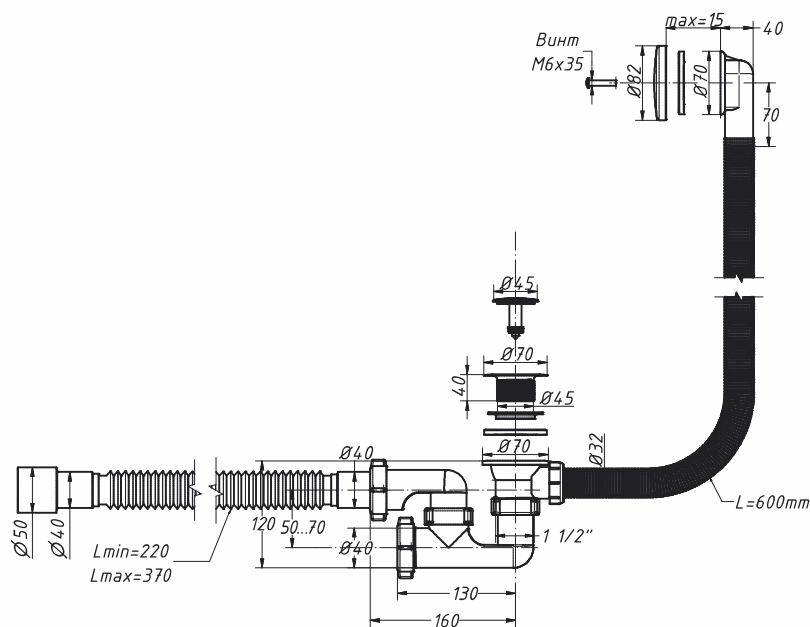

## A-2508

Сифон для ванны 1 1/2" x 40, регулируемый, «клик-клак», с переливом  
(перелив и слив – металлические)

материал сифона	полипропилен
материал слива	латунь / хром
материал перелива	нерж. сталь / хром
входное отверстие	1 1/2"
выходное отверстие, мм	40
длина перелива, мм	600
вес штуки нетто, кг	0,557
количество в коробке, шт	27
вес коробки брутто (+/- 0,1), кг	16,150
размер коробки, мм	510 x 370 x 510
объем коробки, м.куб	0,096
кол-во коробок на палете	20

## A-25089

Сифон для ванны 1 1/2" x 40, регулируемый, «клик-клак», с переливом  
(перелив и слив – металлические), с гибкой трубой 40-40/50

материал сифона	полипропилен
материал слива	латунь / хром
материал перелива	нерж. сталь / хром
входное отверстие	1 1/2"
выходное отверстие, мм	40
длина перелива, мм	600
гибкая труба	40-40/50
длина гибкой трубы, мм	220-370
вес штуки нетто, кг	0,602
количество в коробке, шт	25
вес коробки брутто (+/- 0,1), кг	16,100
размер коробки, мм	510 x 370 x 510
объем коробки, м.куб	0,096
кол-во коробок на палете	20