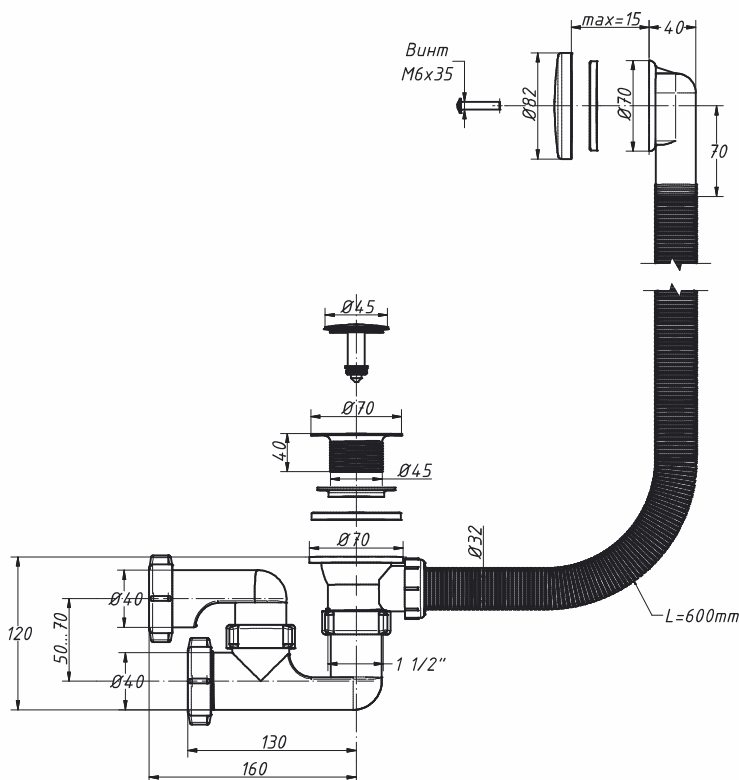

## A-2508

Сифон для ванны 1 1/2" x 40, регулируемый, «клик-клак», с переливом  
(перелив и слив – металлические)

материал сифона	полипропилен
материал слива	латунь / хром
материал перелива	нерж. сталь / хром
входное отверстие	1 1/2"
выходное отверстие, мм	40
длина перелива, мм	600
вес штуки нетто, кг	0,557
количество в коробке, шт	27
вес коробки брутто (+/- 0,1), кг	16,150
размер коробки, мм	510 x 370 x 510
объем коробки, м.куб	0,096
кол-во коробок на палете	20

## A-25089

Сифон для ванны 1 1/2" x 40, регулируемый, «клик-клак», с переливом  
(перелив и слив – металлические), с гибкой трубой 40-40/50

материал сифона	полипропилен
материал слива	латунь / хром
материал перелива	нерж. сталь / хром
входное отверстие	1 1/2"
выходное отверстие, мм	40
длина перелива, мм	600
гибкая труба	40-40/50
длина гибкой трубы, мм	220-370
вес штуки нетто, кг	0,602
количество в коробке, шт	25
вес коробки брутто (+/- 0,1), кг	16,100
размер коробки, мм	510 x 370 x 510
объем коробки, м.куб	0,096
кол-во коробок на палете	20