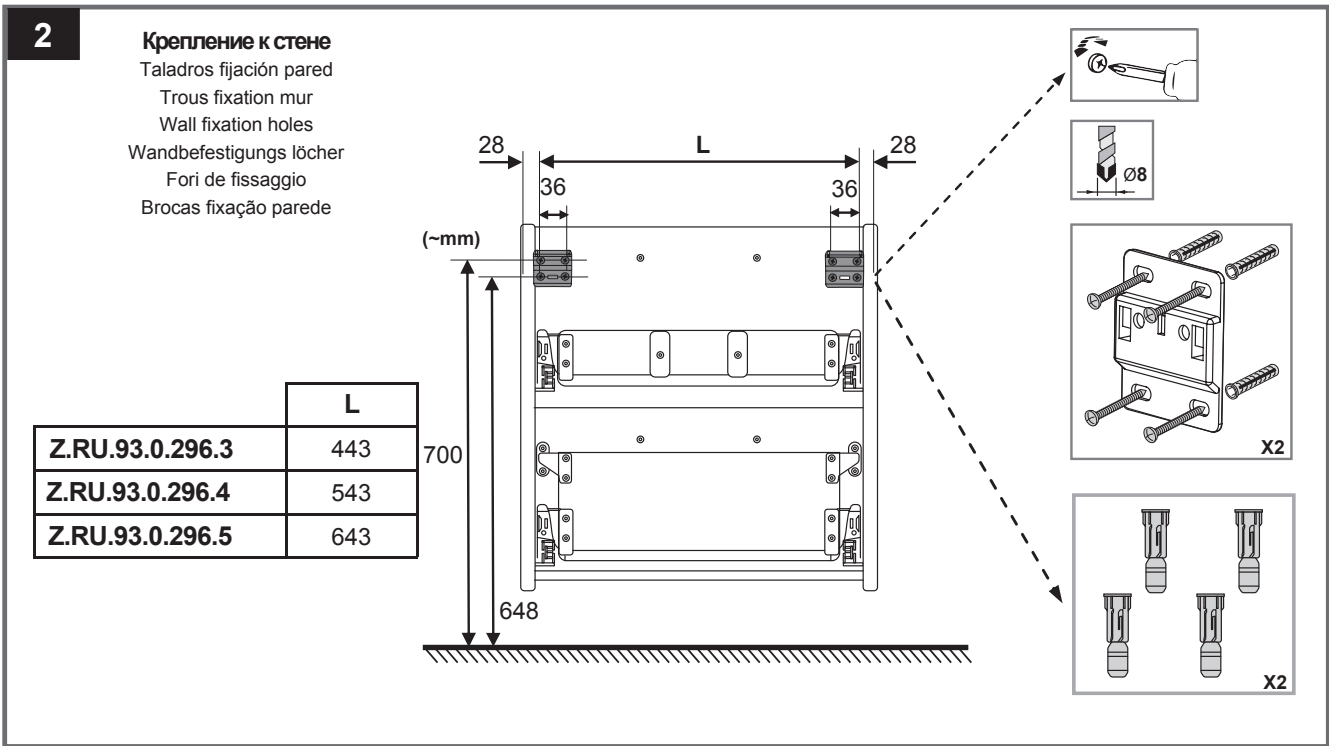

## Base unit/Модуль для раковины

	mm		
	A	B	C
Z.RU.93.0.300.2 / Z.RU.93.0.296.3	577	480	412
Z.RU.93.0.300.3 / Z.RU.93.0.296.4	677	480	412
Z.RU.93.0.300.4 / Z.RU.93.0.296.5	777	480	412

Россия, 187000, Ленинградская обл.  
г. Тосно, ул. Промышленная, д. 7  
Телефон +7 (812) 347-94-49  
Факс +7 (812) 347-94-50

Roca Sanitario, S.A.  
Avda. Diagonal, 513  
08029 Barcelona - SPAIN  
Tel.: 93 366 1200 - Fax: 934194501  
www.roca.es

**4.2 Регулировка навесов**

расстояние расположения мебели от источника воды (ванны) — 8-10 см.