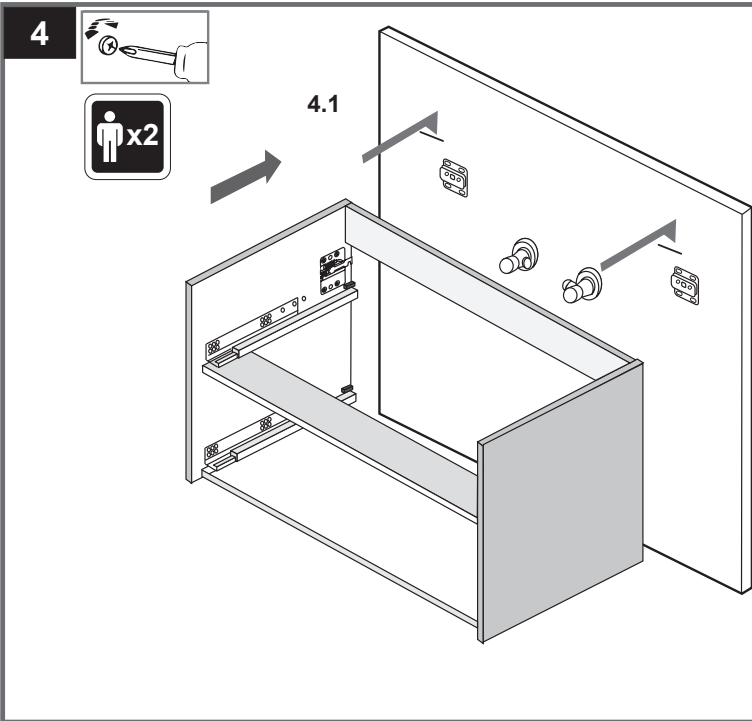

Roca Sanitario, S.A.  
Avda. Diagonal, 513  
08029 Barcelona - SPAIN  
Tel.: 93 366 1200 - Fax: 934194501  
www.roca.es

**4.2 Регулировка навесов**

расстояние расположения мебели от источника воды (ванны) — 8-10 см.