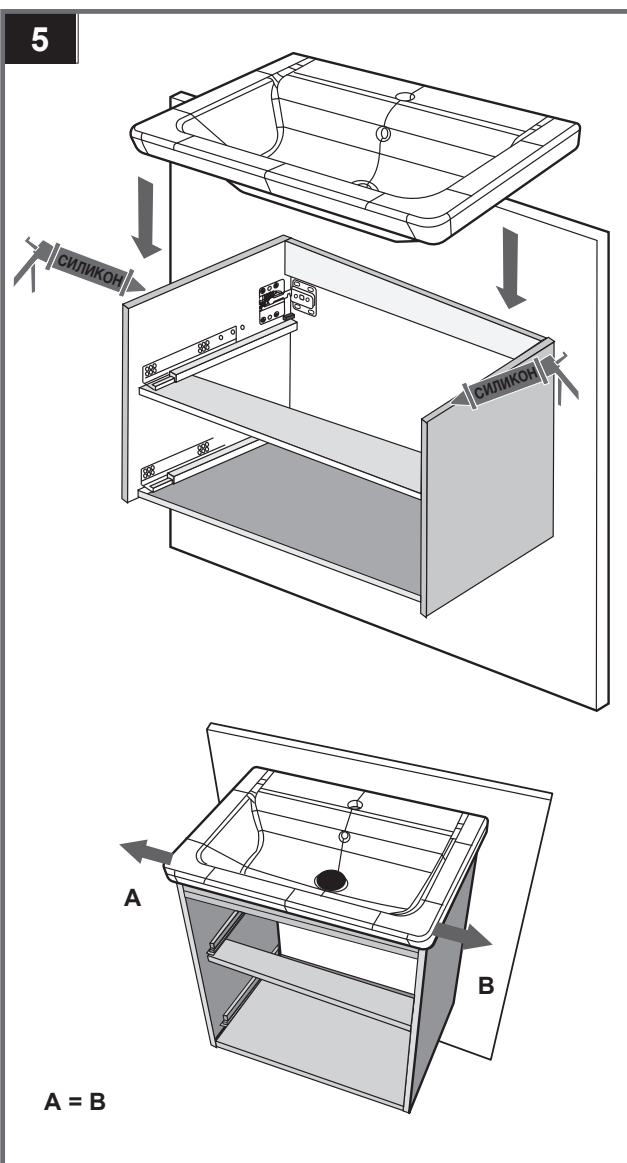

Roca Sanitario, S.A.  
Avda. Diagonal, 513  
08029 Barcelona - SPAIN  
Tel.: 93 366 1200 - Fax: 934194501  
www.roca.es

**4.2 Регулировка навесов**

расстояние расположения мебели от источника воды (ванны) — 8-10 см.