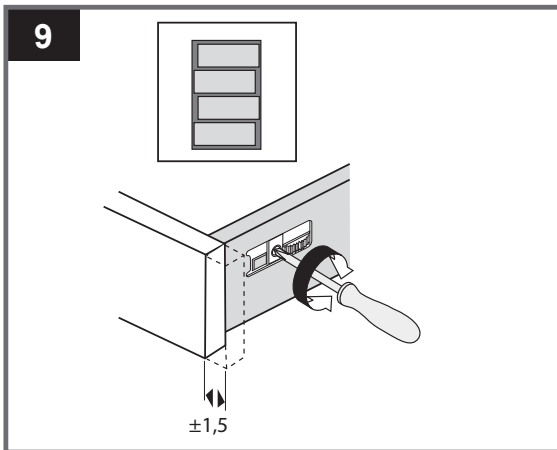

Roca Sanitario, S.A.  
Avda. Diagonal, 513  
08029 Barcelona - SPAIN  
Tel.: 93 366 1200 - Fax: 934194501  
www.roca.es

**4.2 Регулировка навесов**

расстояние расположения мебели от источника воды (ванны) — 8-10 см.