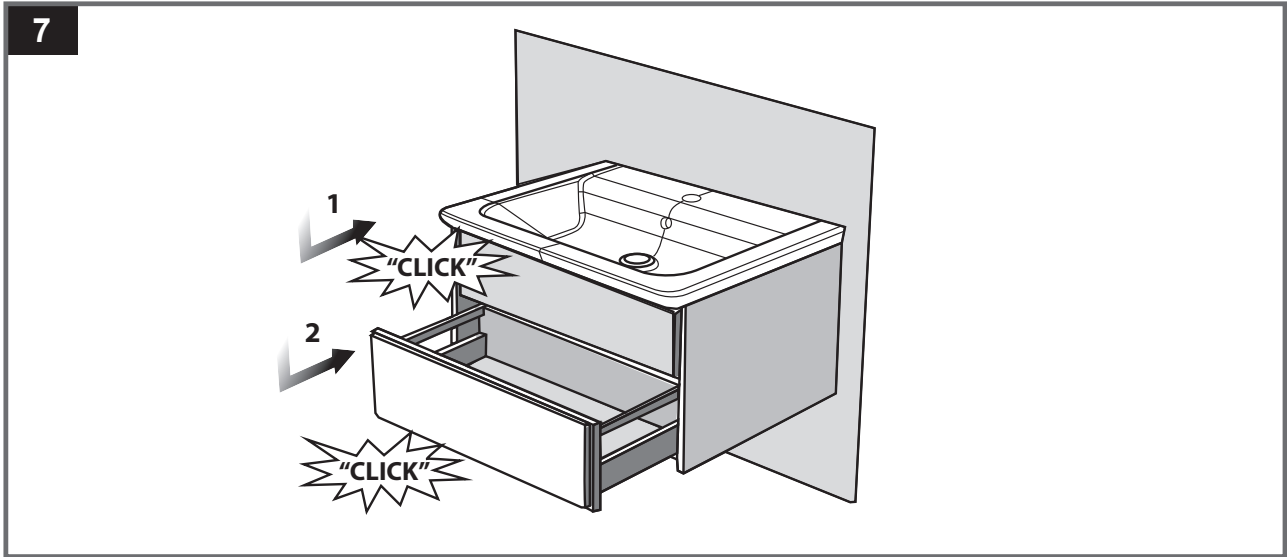

Roca Sanitario, S.A.  
Avda. Diagonal, 513  
08029 Barcelona - SPAIN  
Tel.: 93 366 1200 - Fax: 934194501  
www.roca.es

**4.2 Регулировка навесов**

расстояние расположения мебели от источника воды (ванны) — 8-10 см.