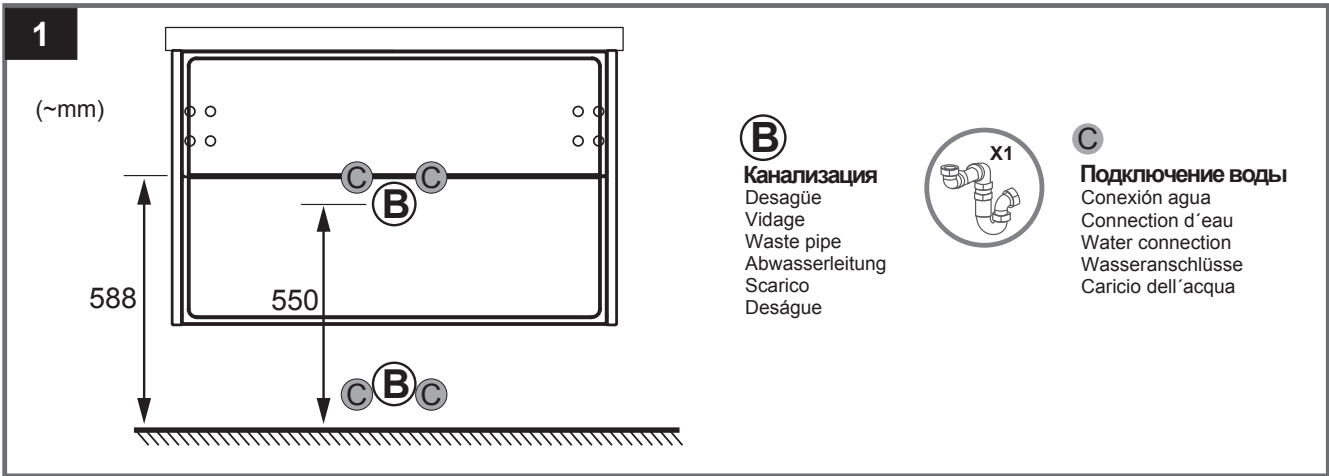

## Base unit/Модуль для раковины

	mm		
	A	B	C
Z.RU.93.0.300.2 / Z.RU.93.0.296.3	577	480	412
Z.RU.93.0.300.3 / Z.RU.93.0.296.4	677	480	412
Z.RU.93.0.300.4 / Z.RU.93.0.296.5	777	480	412

Россия, 187000, Ленинградская обл.  
г. Тосно, ул. Промышленная, д. 7  
Телефон +7 (812) 347-94-49  
Факс +7 (812) 347-94-50

Roca Sanitario, S.A.  
Avda. Diagonal, 513  
08029 Barcelona - SPAIN  
Tel.: 93 366 1200 - Fax: 934194501  
www.roca.es

**4.2 Регулировка навесов**

расстояние расположения мебели от источника воды (ванны) — 8-10 см.