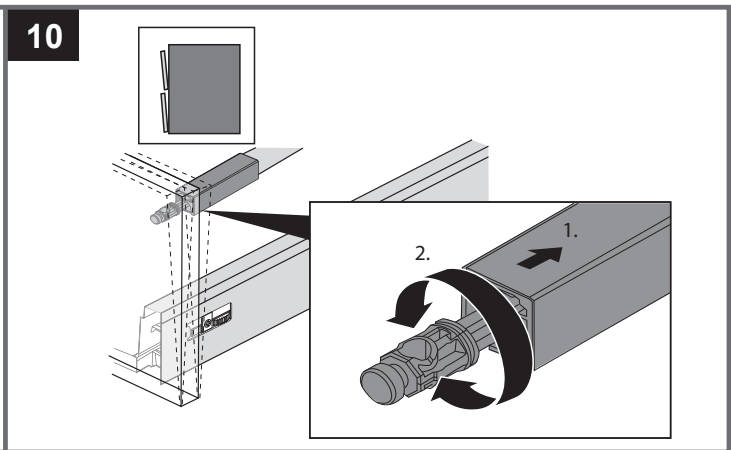

Roca Sanitario, S.A.  
Avda. Diagonal, 513  
08029 Barcelona - SPAIN  
Tel.: 93 366 1200 - Fax: 934194501  
www.roca.es

**4.2 Регулировка навесов**

расстояние расположения мебели от источника воды (ванны) — 8-10 см.