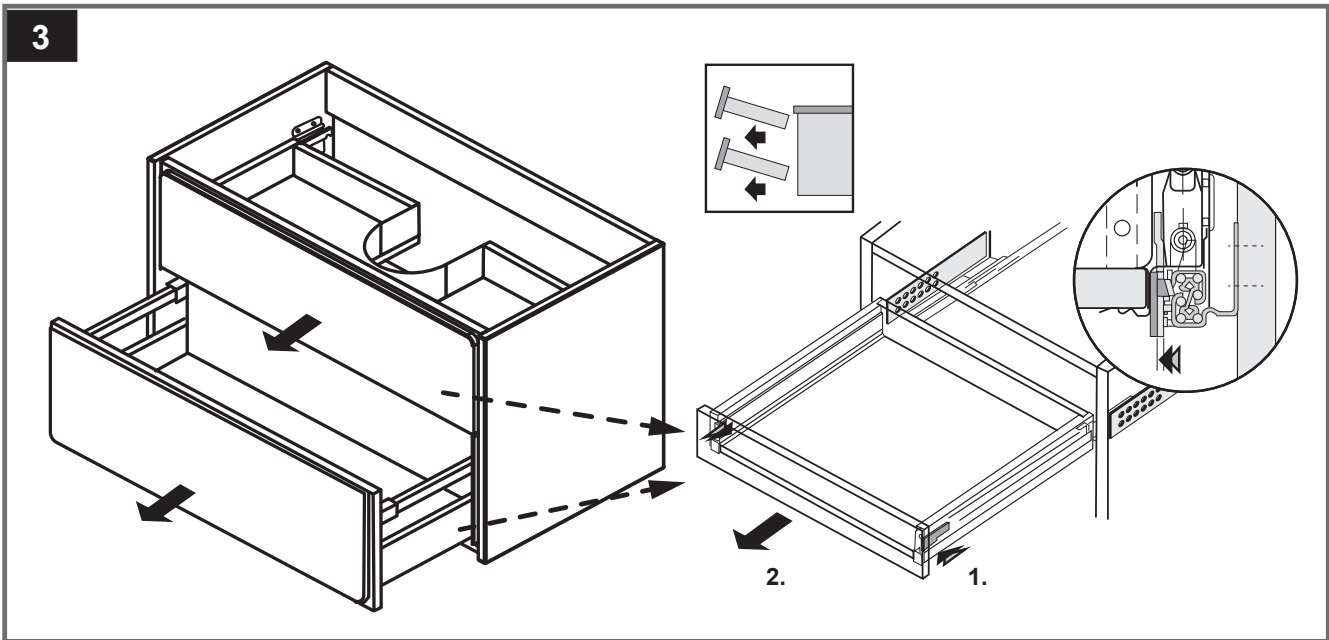

Roca Sanitario, S.A.  
Avda. Diagonal, 513  
08029 Barcelona - SPAIN  
Tel.: 93 366 1200 - Fax: 934194501  
www.roca.es

**4.2 Регулировка навесов**

расстояние расположения мебели от источника воды (ванны) — 8-10 см.