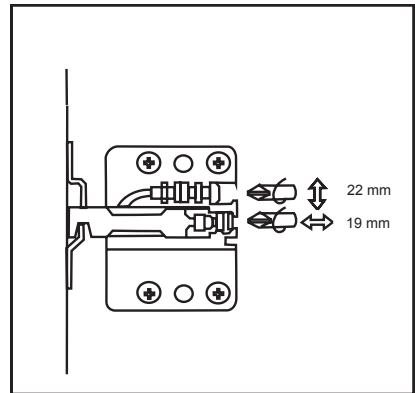

Roca Sanitario, S.A.  
Avda. Diagonal, 513  
08029 Barcelona - SPAIN  
Tel.: 93 366 1200 - Fax: 934194501  
www.roca.es

**4.2 Регулировка навесов**

расстояние расположения мебели от источника воды (ванны) — 8-10 см.