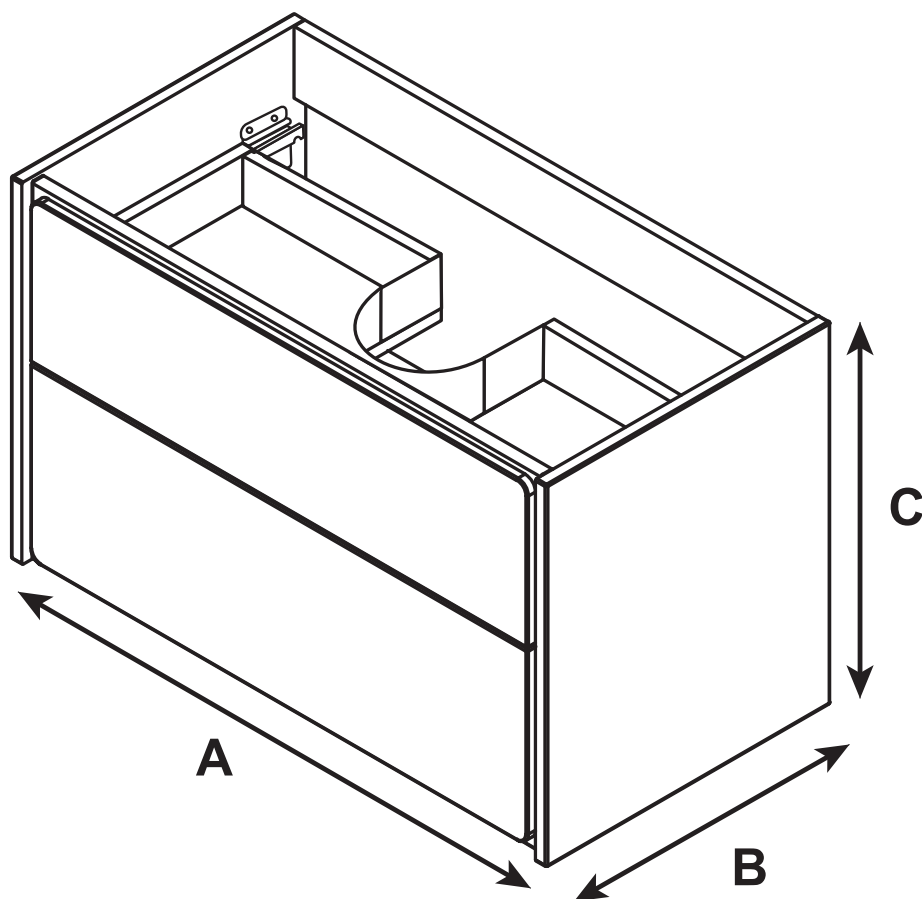

Ronda

Base unit/Модуль для раковины