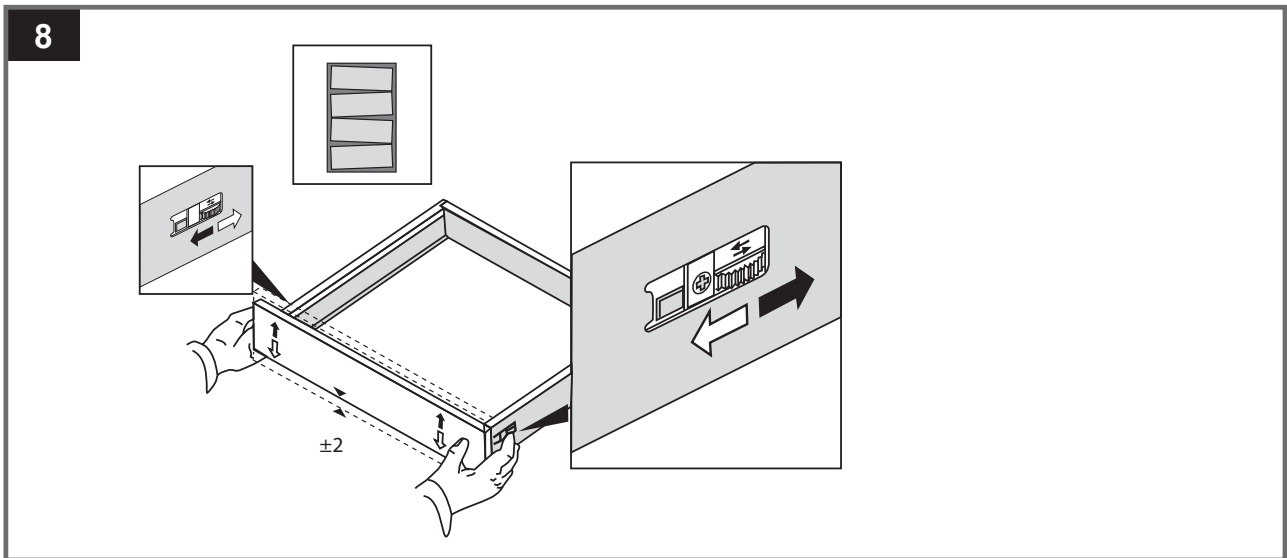

Roca Sanitario, S.A.  
Avda. Diagonal, 513  
08029 Barcelona - SPAIN  
Tel.: 93 366 1200 - Fax: 934194501  
www.roca.es

**4.2 Регулировка навесов**

расстояние расположения мебели от источника воды (ванны) — 8-10 см.