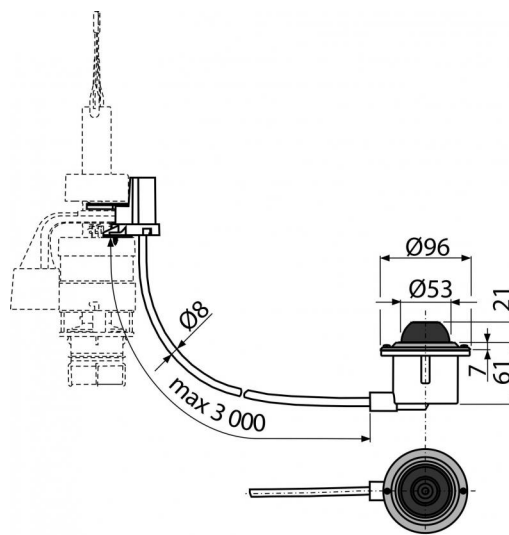

MPO12

Кнопка пневматического смыва на расстоянии – ножное управление, металл, монтаж: в пол

Область применения

Не подходит для монтажа в скрытые системы инсталляции Slim
 Для лиц с ограниченными физическими возможностями
 Для пластикового бачка Alcaplast после замены штока и нижней сливной решетки
 Для использования в общественных местах
 Для скрытых систем инсталляции Alcaplast
 Для установки в пол

Свойства

- Цвет: хром
- Объем смыва 6 л
- Можно разместить на расстоянии до 3 м от унитаза
- Материал: нержавеющая сталь, ABS, полипропилен

Содержание комплекта

- Монтажный комплект: шуруп 3,5×10 – 2 шт.
- Шланг длиной 3 м для подключения кнопки к выпускному механизму
- Механизм управления
- Кнопка пневматического смыва
- Выпускной механизм

Код заказа, Логистическая информация

Код	EAN	Вес (шт упаковка паллета)	Размеры (шт упаковка)	Количество (упаковка паллета)
MPO12	8595580501976	1,0805 8,8050 160,8800 кг	315×210×120 590×430×390 мм	10 160 шт

Гарантии 2/2 лет
Таможенный код 84818019
Свойства EN 14055

Технические параметры

- Гигиенический резерв 3 л
- Максимальная длина пневматического шланга управления 3 м
- Диапазон настроек смыва 6-9 л
- Стандартные настройки смыва 6 л