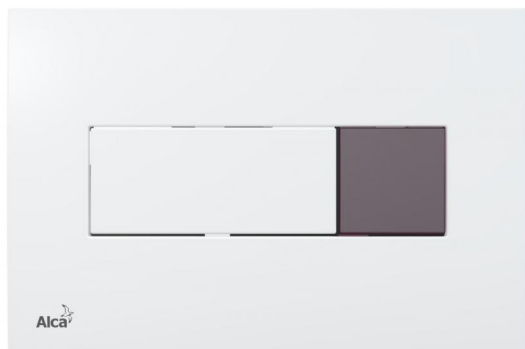

M370SB

Сенсорная кнопка управления для скрытых систем инсталляции,
белый (подключение к аккумулятору)

Область применения

Не подходит для монтажа в скрытые системы инсталляции Slim
Для бесконтактного смыва с помощью сенсора
Для скрытых систем инсталляции и бачков для замуровывания в стену

Свойства

- Магнитный переключатель для сервисной установки и уборки
- Материал: пластик
- Возможность использовать кнопку для большого смыва и при отсутствии питания
- Питание от аккумулятора входит в комплект
- Настройка через мини-USB с помощью программы доступной к скачиванию на веб-сайте Alcaplast
- Настройка параметров: времени начала и окончания регистрации, длительности смыва, автоматического смыва, гигиенического смыва