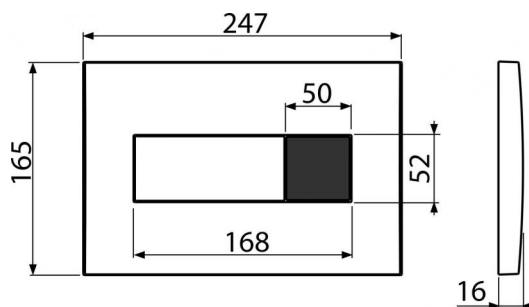

M370SB

Сенсорная кнопка управления для скрытых систем инсталляции,
белый (подключение к аккумулятору)

Область применения

Не подходит для монтажа в скрытые системы инсталляции Slim
Для бесконтактного смыва с помощью сенсора
Для скрытых систем инсталляции и бачков для замуровывания в стену

Код заказа, Логистическая информация

Код	EAN	Вес (шт упаковка паллета)	Размеры (шт упаковка)	Количество (упаковка паллета)
M370SB	8595580530792	2,4650 21,9200 390,7200 кг	315×210×120 595×395×435 мм	10 160 шт