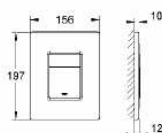

36 356 000

123,33

GROHE F-digital
Усилитель сигнала
опция для электронного смесителя

38 732 000

хром

60,99

Skate Cosmopolitan
Накладная панель
2 объема смыва или прерывание смыва старт/стоп
для вертикального и горизонтального монтажа
156 x 197 мм, из ABS
GROHE StarLight® хромированная поверхность
GROHE EcoJoy® - Технология совершенного
потока при уменьшенном расходе воды
для пневматического смывного клапана