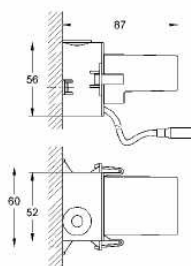

GROHE ALLURE F-DIGITAL

Артикул

Цвет

Цена брутто €

36 078 000

106,60

Блок питания 110-240 В
выходное напряжение 6 В
длина кабеля 400 мм