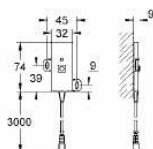

106,60

Блок питания 110-240 В
выходное напряжение 6 В
длина кабеля 400 мм

65 790 000

63,44

Блок питания 230 В
выходное напряжение 6 В
длина кабеля 400 мм

47 727 000

30,96

Соединительный кабель
длина кабеля 3 м