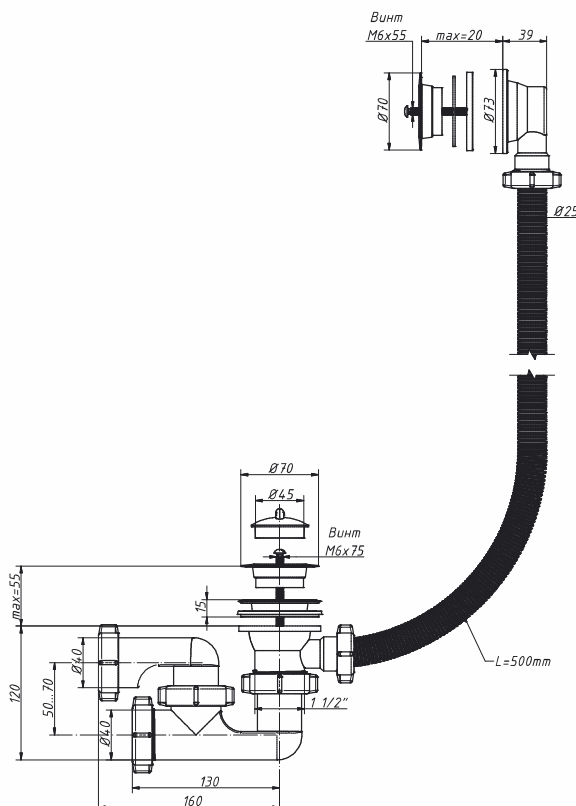

**A-6008**

Сифон для ванны 1 1/2" x 40, регулируемый, с переливом, с пластиковой решеткой D=70 мм

материал сифона	полипропилен
материал решетки	полипропилен
диаметр решетки слива, мм	70
входное отверстие	1 1/2"
выходное отверстие, мм	40
диаметр решетки перелива, мм	70
длина перелива, мм	500

вес штуки нетто, кг	<b>0,341</b>
количество в коробке, шт	<b>35</b>
вес коробки брутто (+/- 0,1), кг	<b>13,050</b>
размер коробки, мм	<b>510 x 370 x 510</b>
объем коробки, м.куб	<b>0,096</b>
кол-во коробок на палете	<b>20</b>

**A-60089**

Сифон для ванны 1 1/2" x 40, регулируемый, с переливом, с пластиковой решеткой D=70 мм, с гибкой трубой 40-40/50

материал сифона	полипропилен
материал решетки	полипропилен
диаметр решетки слива, мм	70
входное отверстие	1 1/2"
выходное отверстие, мм	40
диаметр решетки перелива, мм	70
длина перелива, мм	500
гибкая труба	40-40/50
длина гибкой трубы, мм	220-370