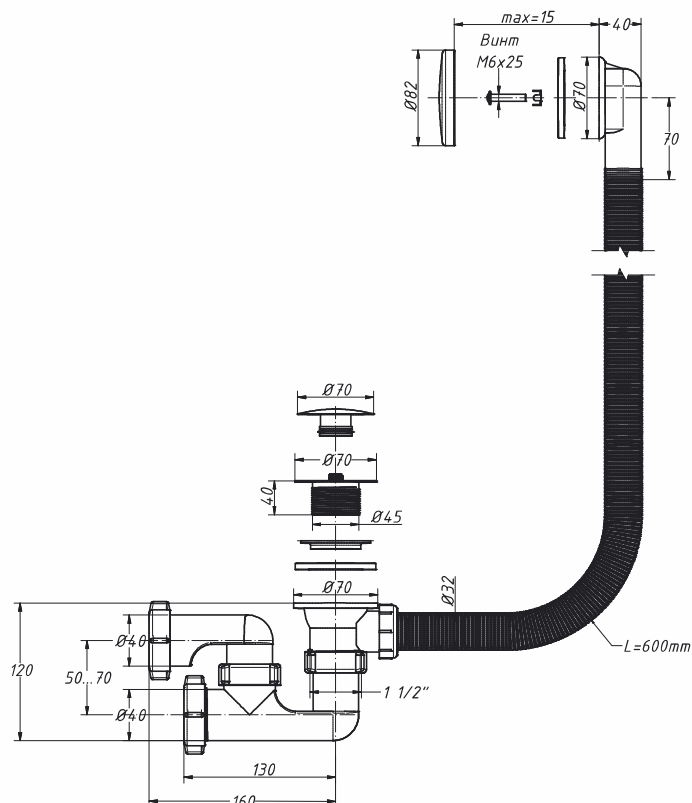

A-2608

Сифон для ванны 1 1/2" x 40, регулируемый, «клик-клак», с переливом
(перелив и слив – металлические)

материал сифона	полипропилен
материал слива	латунь / хром
материал перелива	нерж. сталь / хром
входное отверстие	1 1/2"
выходное отверстие, мм	40
длина перелива, мм	600

вес штуки нетто, кг	0,552
количество в коробке, шт	27
вес коробки брутто (+/- 0,1), кг	16,000
размер коробки, мм	510 x 370 x 510
объем коробки, м.куб	0,096
кол-во коробок на палете	20

A-26089

Сифон для ванны 1 1/2" x 40, регулируемый, «клик-клак», с переливом
(перелив и слив – металлические), с гибкой трубой 40-40/50

материал сифона	полипропилен
материал слива	латунь / хром
материал перелива	нерж. сталь / хром
входное отверстие	1 1/2"
выходное отверстие, мм	40
длина перелива, мм	600
гибкая труба	40-40/50
длина гибкой трубы, мм	220-370