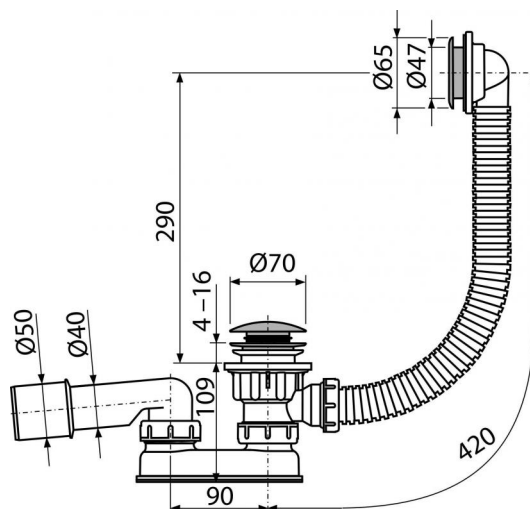

A503KM

Сифон для душевого поддона CLICK/CLACK, металл

**Область применения**

Для слива воды из глубокого душевого поддона
Для душевых поддонов с переливом

Свойства

- Гибкий шланг системы перелива
- Закрытие сливного клапана системой CLICK/CLACK
- Слив-перелив система для душевых поддонов
- Мокрый гидрозатвор с вращающимся коленом

Содержание комплекта

- Монтажный комплект
- Хромированная стальная пробка
- Хромированная решетка слива из латуни
- Хромированная пластиковая решетка перелива
- Корпус сифона с системой перелива
- Гидрозатвор сифона из полипропилена, сваренный ультразвуковым методом, устойчив к термическим и химическим воздействиям

Код заказа, Логистическая информация

Код	EAN	Вес (шт упаковка паллета)	Размеры (шт упаковка)	Количество (упаковка паллета)
A503KM	8594045930467	0,4947 13,2775 232,4400 кг	400×100×210 595×435×395 мм	25 400 шт

Гарантии

2/3 лет

Таможенный кодСвойства

39229000

EN 274

Технические параметры

- Сопротивление гидрозатвора против давления 588 Pa
- Сток воды 48,6 l/min
- Скорость перелива 42 l/min
- Термическая устойчивость 95 °C
- Гидрозатвор 50 mm