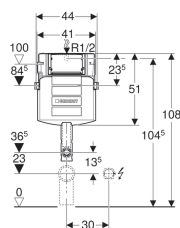

Смывной бачок скрытого монтажа Geberit Sigma 12 см, 6/3 литра

Образец

Цели применения

- Для облицованных стен
- Для встраивания в пристенки по высоте рамы или по высоте помещения
- Для встраивания в фальшстены по высоте помещения
- Для напольных и подвесных унитазов
- Для одинарного, двойного смыва или смыва смыв/стоп

- Защитная крышка окна технического обслуживания с возможностью укорачивания

Технические характеристики

Гидравлическое давление	0.1-10 бар
Максимальная температура воды	25 °C
Объем воды для смыва, заводская установка	6 и 3 л
Большой объем воды для смыва, диапазон настройки	4.5 / 6 / 7.5 л
Малый объем воды для смыва, диапазон настройки	3-4 л

Объем поставки

- Подвод воды R 1/2", совместимый с MF, со встроенным угловым запорным вентилем и маховичком
- Защитная крышка для окна технического обслуживания
- Колено смыва с изолирующими сегментами
- Защитная заглушка
- 2 металлических крепежных планки с отверстиями
- 2 крепежных уголка
- Крепеж