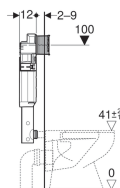

Смывной бачок скрытого монтажа Geberit Sigma 12 см, 6/3 литра

Образец

Цели применения

- Для облицованных стен
- Для встраивания в пристенки по высоте рамы или по высоте помещения
- Для встраивания в фальшстены по высоте помещения
- Для напольных и подвесных унитазов
- Для одинарного, двойного смыва или смыва смыв/стоп

- Защитная крышка окна технического обслуживания с возможностью укорачивания

Технические характеристики

Гидравлическое давление	0.1-10 бар
Максимальная температура воды	25 °C
Объем воды для смыва, заводская установка	6 и 3 л
Большой объем воды для смыва, диапазон настройки	4.5 / 6 / 7.5 л
Малый объем воды для смыва, диапазон настройки	3-4 л

Объем поставки

- Подвод воды R 1/2", совместимый с MF, со встроенным угловым запорным вентилем и маховичком
- Защитная крышка для окна технического обслуживания
- Колено смыва с изолирующими сегментами
- Защитная заглушка
- 2 металлических крепежных планки с отверстиями
- 2 крепежных уголка
- Крепеж